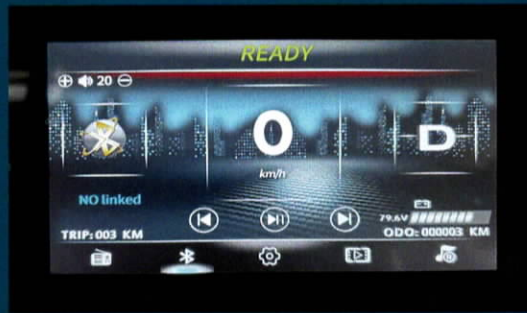

ライト・ロウ・ハイビーム切り替え
左右ウィンカースイッチ・ホーン
ハザードスイッチ

ハンドル中央にコンソール

ドライブ切り替え
(ドライブ・ニュートラル・リバース)
ポジションライト・ライト点灯スイッチ

ファン・デフスイッチ
ワイパースイッチ
バックフォグランプスイッチ

見やすく大きなインパネは
バックモニターに自動切換え

メインキースイッチ
USB電源

後部シートを上げると小物入れと
メインバッテリースイッチ