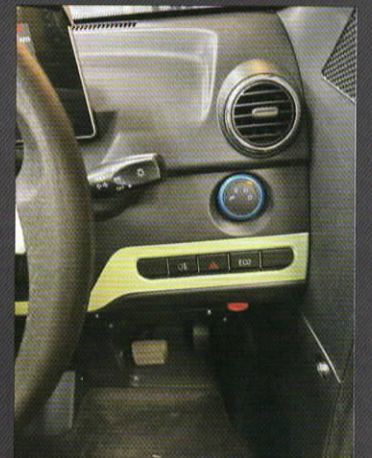

12インチアルミホイール

サンルーフ

バックフォグランプ

左ワイパースイッチ

見やすく大きなインパネ

右ライトスイッチ

パワースイッチ  
ファン・デフスイッチ

パワーウィンドウ