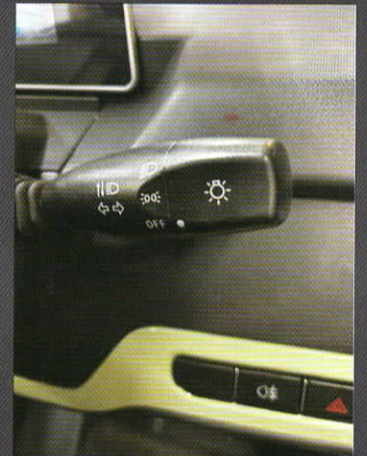

12インチアルミホイール

サンルーフ

バックフォグランプ

左ワイパースイッチ

見やすく大きなインパネ

右ライトスイッチ

パワースイッチ  
ファン・デフスイッチ

パワーウィンドウ

シフトダイヤル  
フォグ、ハザード、  
ECOスイッチ

アクティブセブ

**active sev**

KI-bliss 商事合同会社

Tel. 050-3552-5026

横浜市南区別所3-3-20 上大岡フラワーマンション106号

営業時間：平日 AM10:00～PM18:00

(土日・祝日定休・その他不定休あり)